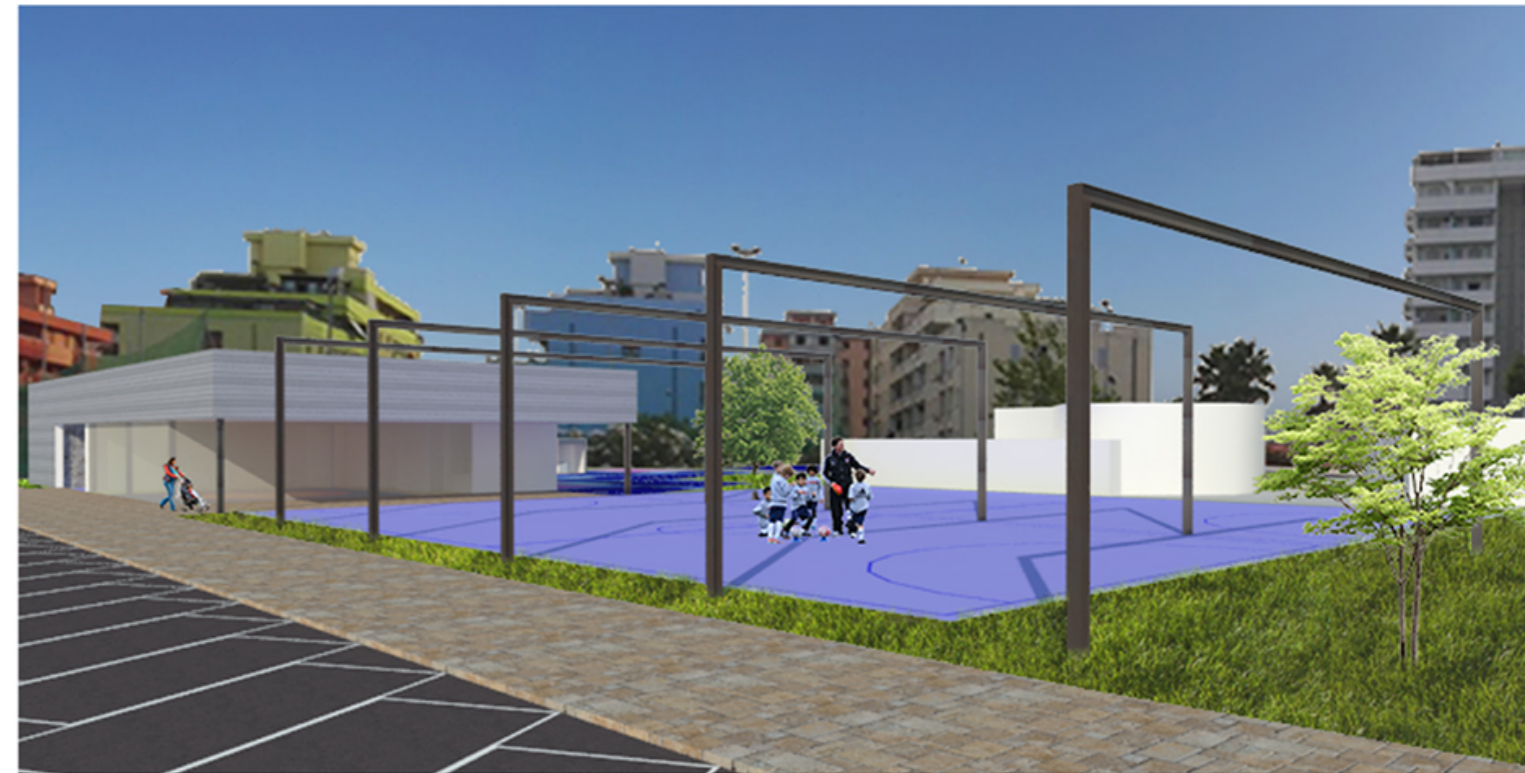

↑ Skate/Bike Park

↑ Copertura mobile campo polivalente

Area fitness outdoor ↓

Palestra per attività marziali ↓

Comune di Fermo
Provincia di Fermo
 Lido Tre Archi

Bando per la presentazione dei progetti per la predisposizione del programma straordinario di intervento per la riqualificazione urbana e la sicurezza delle periferie delle città metropolitane e dei comuni capoluogo di provincia (DPCM del 25 maggio 2016 pubblicato in GU n. 127 del 1 giugno 2016)

PROGETTISTI

Arch. Massimiliano Caserta
 Arch. Giovanna Paci
 Ing. Andrea Mario Paci

TAVOLA

8 Viste di progetto