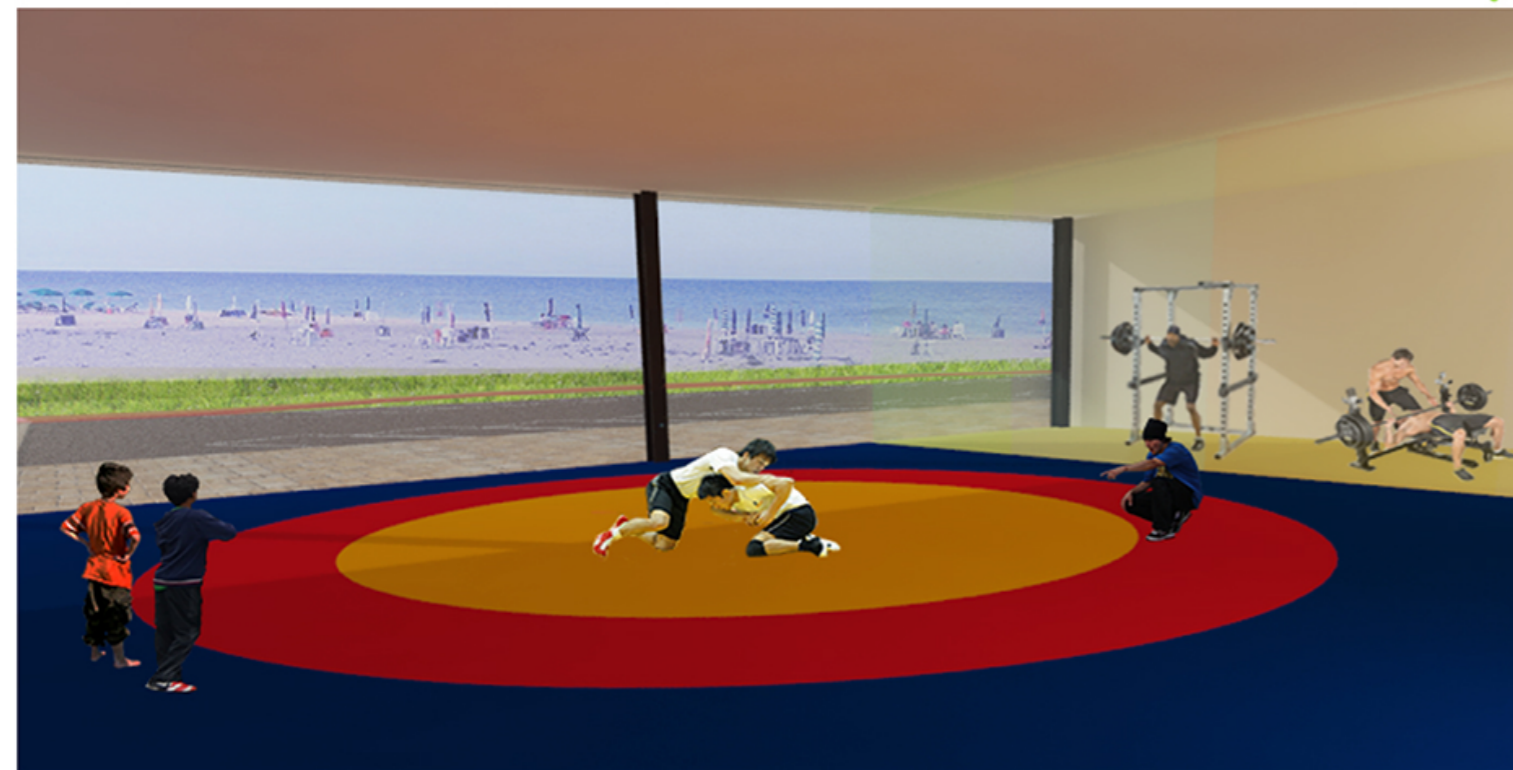

↑ Skate/Bike Park

↑ Copertura mobile campo polivalente

Area fitness outdoor ↓

Palestra per attività marziali ↓

Comune di Fermo
Provincia di Fermo
 Lido Tre Archi

Bando per la presentazione dei progetti per la predisposizione del programma straordinario di intervento per la riqualificazione urbana e la sicurezza delle periferie delle città metropolitane e dei comuni capoluogo di provincia (DPCM del 25 maggio 2016 pubblicato in GU n. 127 del 1 giugno 2016)