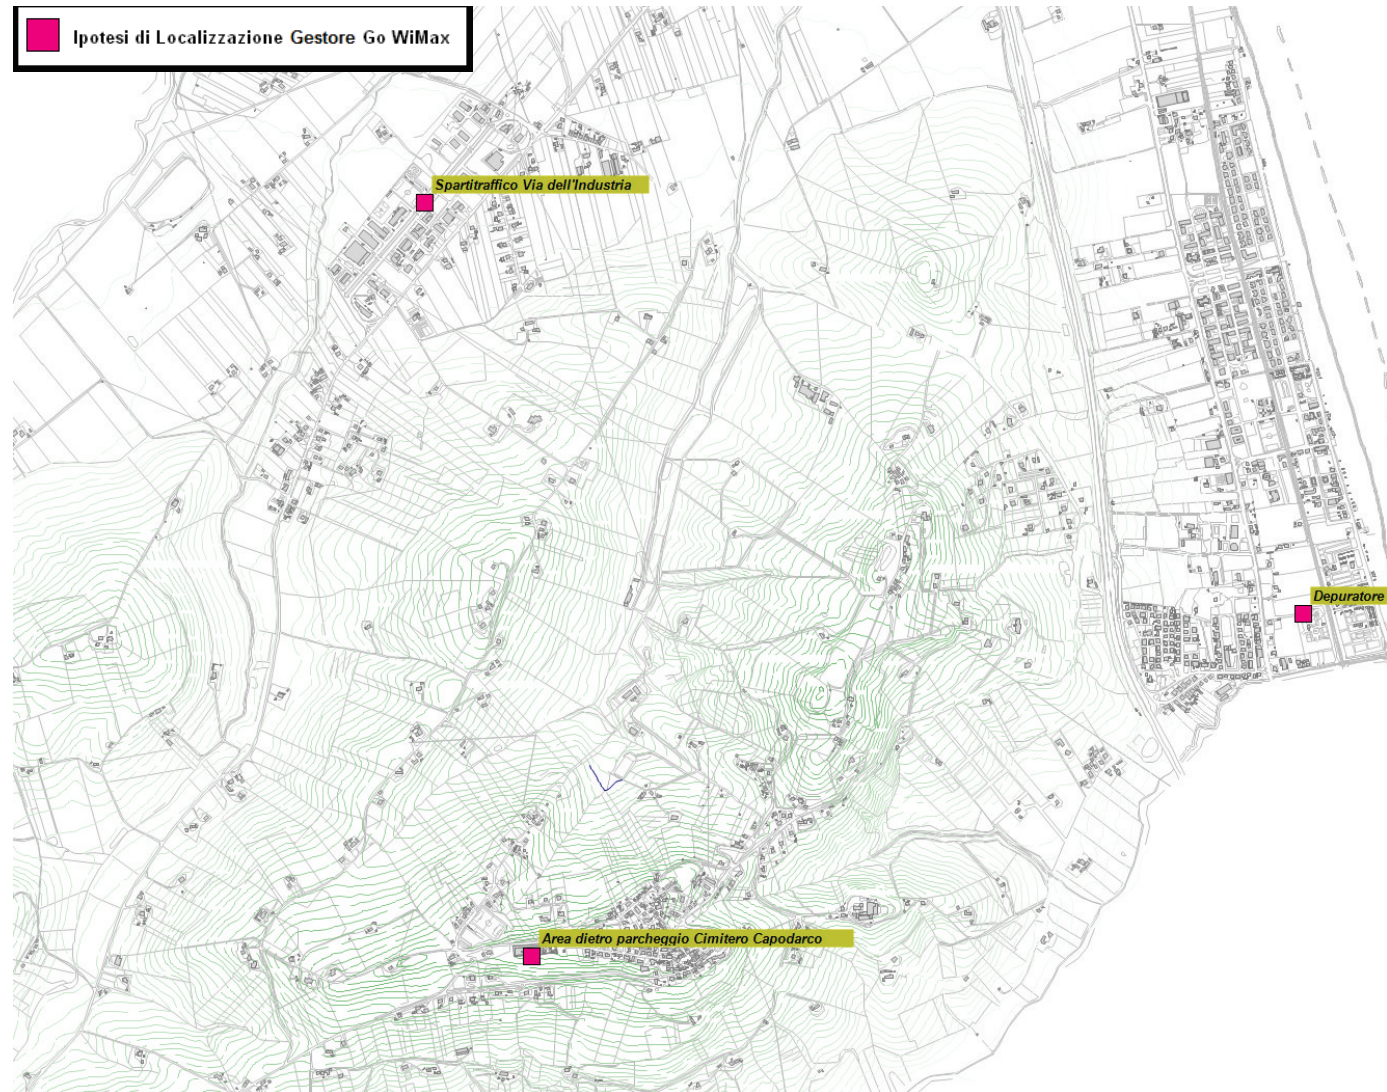

Di seguito vengono indicate le ipotesi di localizzazione per lo sviluppo della rete del gestore.

N°	Candidato Ipotizzato	Note
1	Area Comunale Campiglione	-
2	Spartitraffico Via dell'Industria	-
3	Parcheggio cimitero Via del Foro Boario	c/o impianti attivi
4	Area dietro parcheggio Cimitero Capodarco	c/o impianti attivi
5	Campo Sportivo Salvano	-
6	Piazzale U.Tupini zona C.Tennis	-
7	Depuratore	c/o impianti attivi
8	Area Comunale zona Marina Palmense	-
9	Centro Studi Polizia	-

Tabella 14 Siti analizzati per il gestore Go – Wi Max

 Ipotesi di Localizzazione Gestore Go WiMax

Fig. 36 Pano di rete - - Gestore GO-WiMax

Fig. 37 Dettaglio piano di rete - Gestore GO-WiMax

Fig. 38 Dettaglio piano di rete - Gestore GO-WiMax

Fig. 39 Dettaglio piano di rete - Gestore GO-WiMax