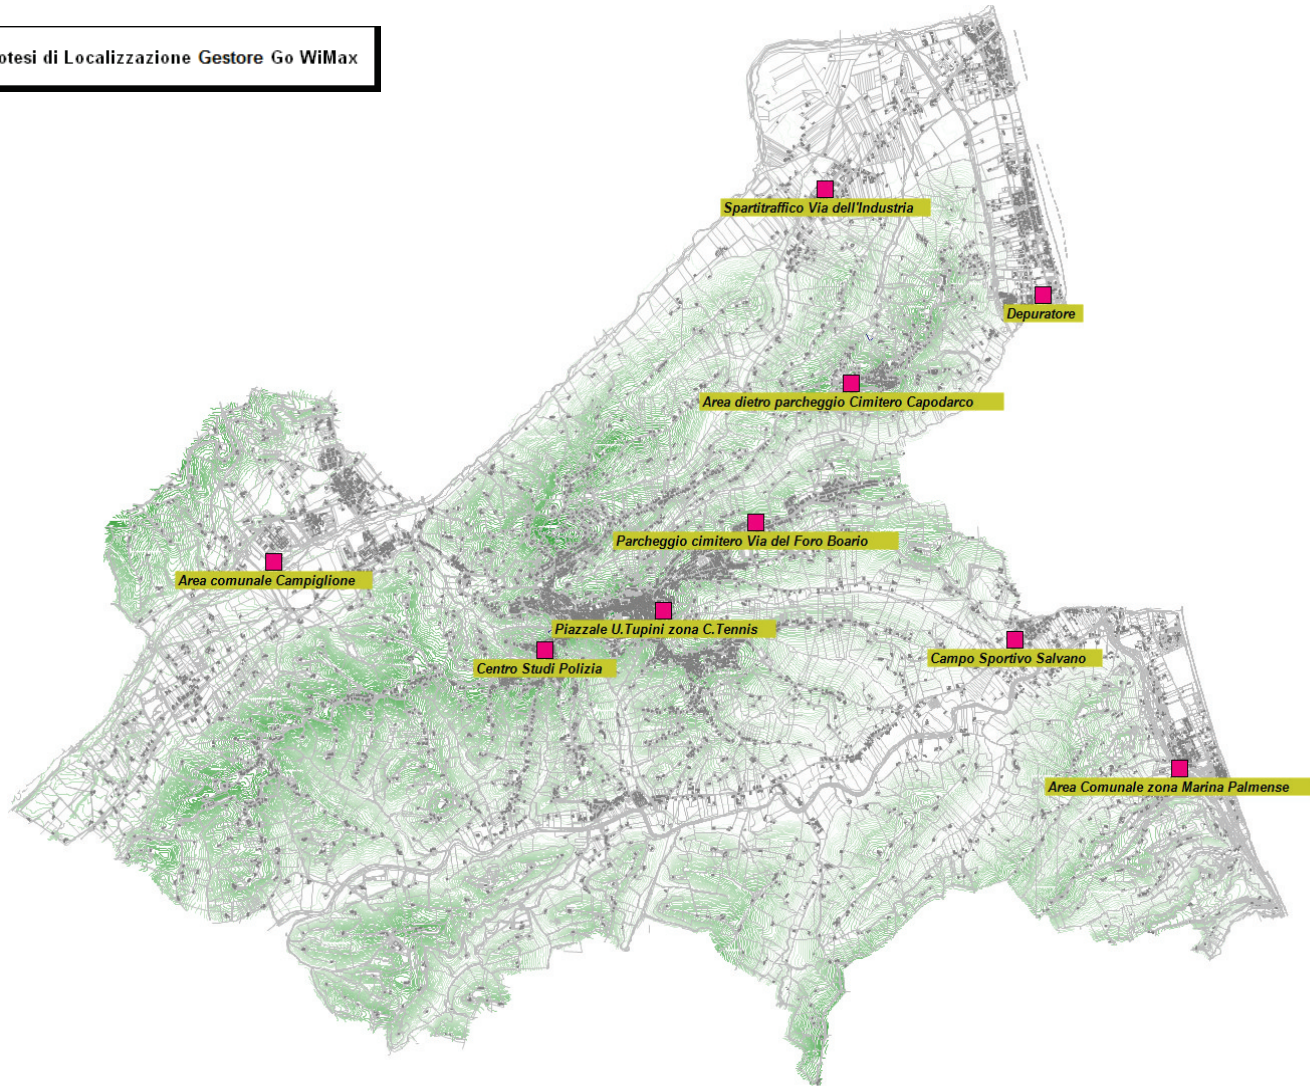

Di seguito vengono indicate le ipotesi di localizzazione per lo sviluppo della rete del gestore.

N°	Candidato Ipotizzato	Note
1	Area Comunale Campiglione	-
2	Spartitraffico Via dell'Industria	-
3	Parcheggio cimitero Via del Foro Boario	c/o impianti attivi
4	Area dietro parcheggio Cimitero Capodarco	c/o impianti attivi
5	Campo Sportivo Salvano	-
6	Piazzale U.Tupini zona C.Tennis	-
7	Depuratore	c/o impianti attivi
8	Area Comunale zona Marina Palmense	-
9	Centro Studi Polizia	-

Tabella 14 Siti analizzati per il gestore Go – Wi Max

 Ipotesi di Localizzazione Gestore Go WiMax

Fig. 36 Pano di rete - - Gestore GO-WiMax

Fig. 37 Dettaglio piano di rete - Gestore GO-WiMax

Fig. 38 Dettaglio piano di rete - Gestore GO-WiMax

Fig. 39 Dettaglio piano di rete - Gestore GO-WiMax