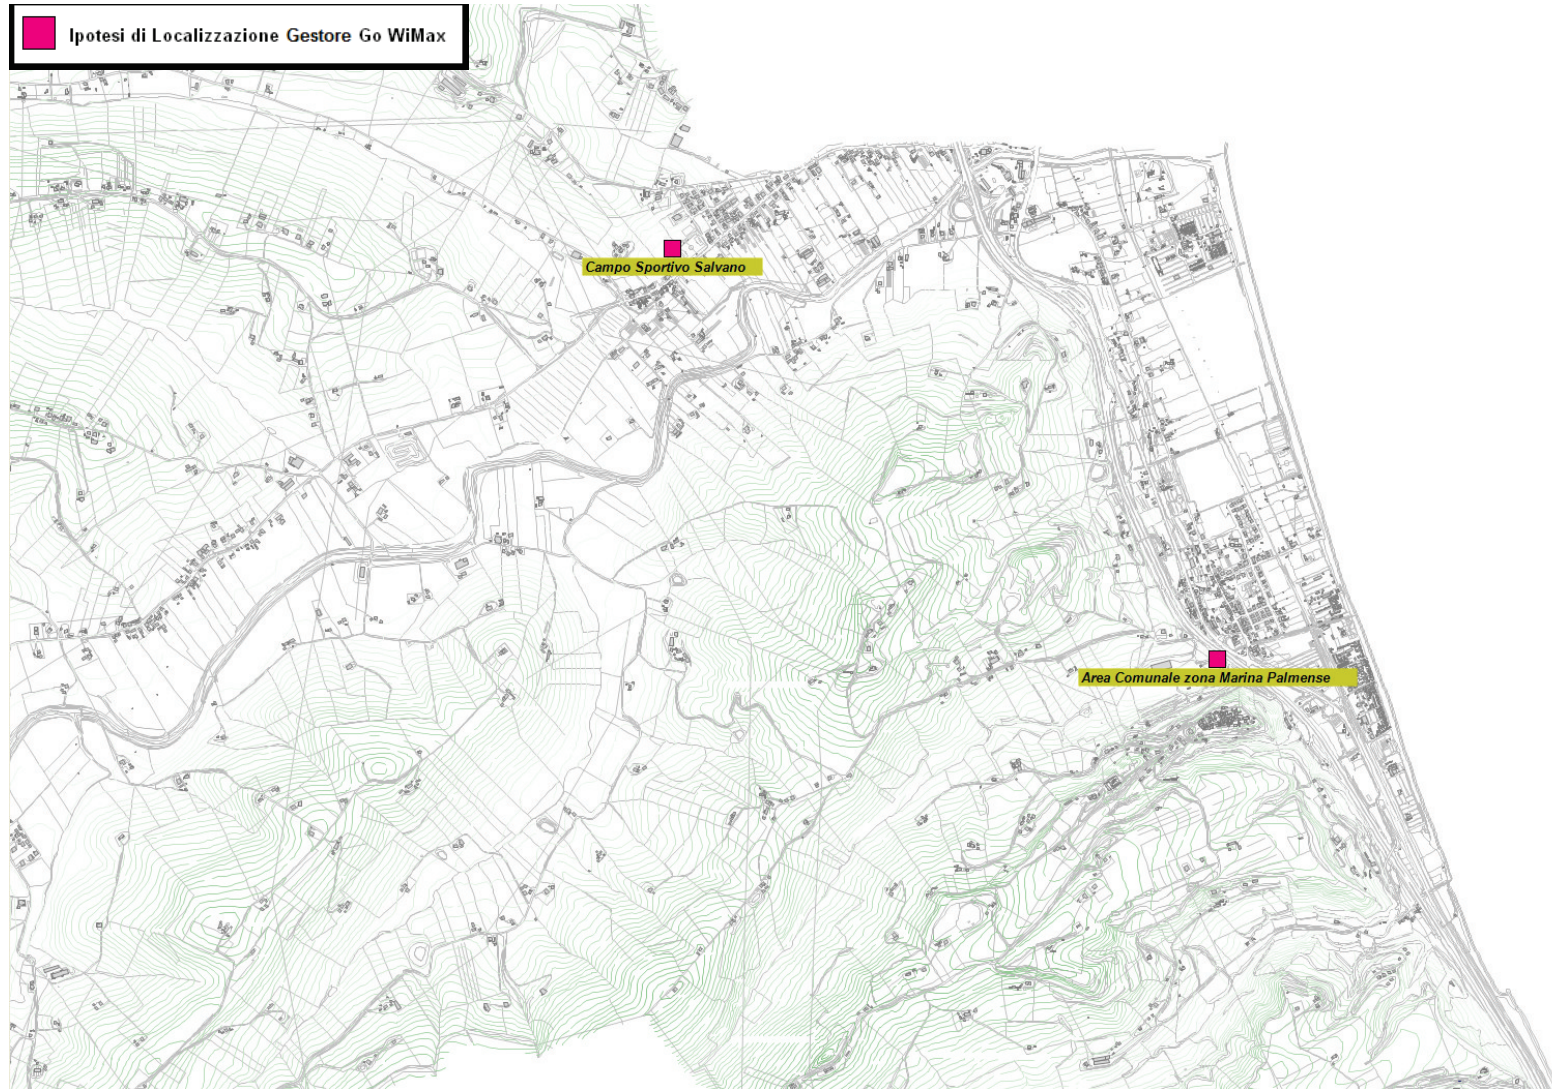

Di seguito vengono indicate le ipotesi di localizzazione per lo sviluppo della rete del gestore.

N°	Candidato Ipotizzato	Note
1	Area Comunale Campiglione	-
2	Spartitraffico Via dell'Industria	-
3	Parcheggio cimitero Via del Foro Boario	c/o impianti attivi
4	Area dietro parcheggio Cimitero Capodarco	c/o impianti attivi
5	Campo Sportivo Salvano	-
6	Piazzale U.Tupini zona C.Tennis	-
7	Depuratore	c/o impianti attivi
8	Area Comunale zona Marina Palmense	-
9	Centro Studi Polizia	-

Tabella 14 Siti analizzati per il gestore Go – Wi Max

 Ipotesi di Localizzazione Gestore Go WiMax

Fig. 36 Pano di rete - - Gestore GO-WiMax

Fig. 37 Dettaglio piano di rete - Gestore GO-WiMax

Fig. 38 Dettaglio piano di rete - Gestore GO-WiMax

Fig. 39 Dettaglio piano di rete - Gestore GO-WiMax