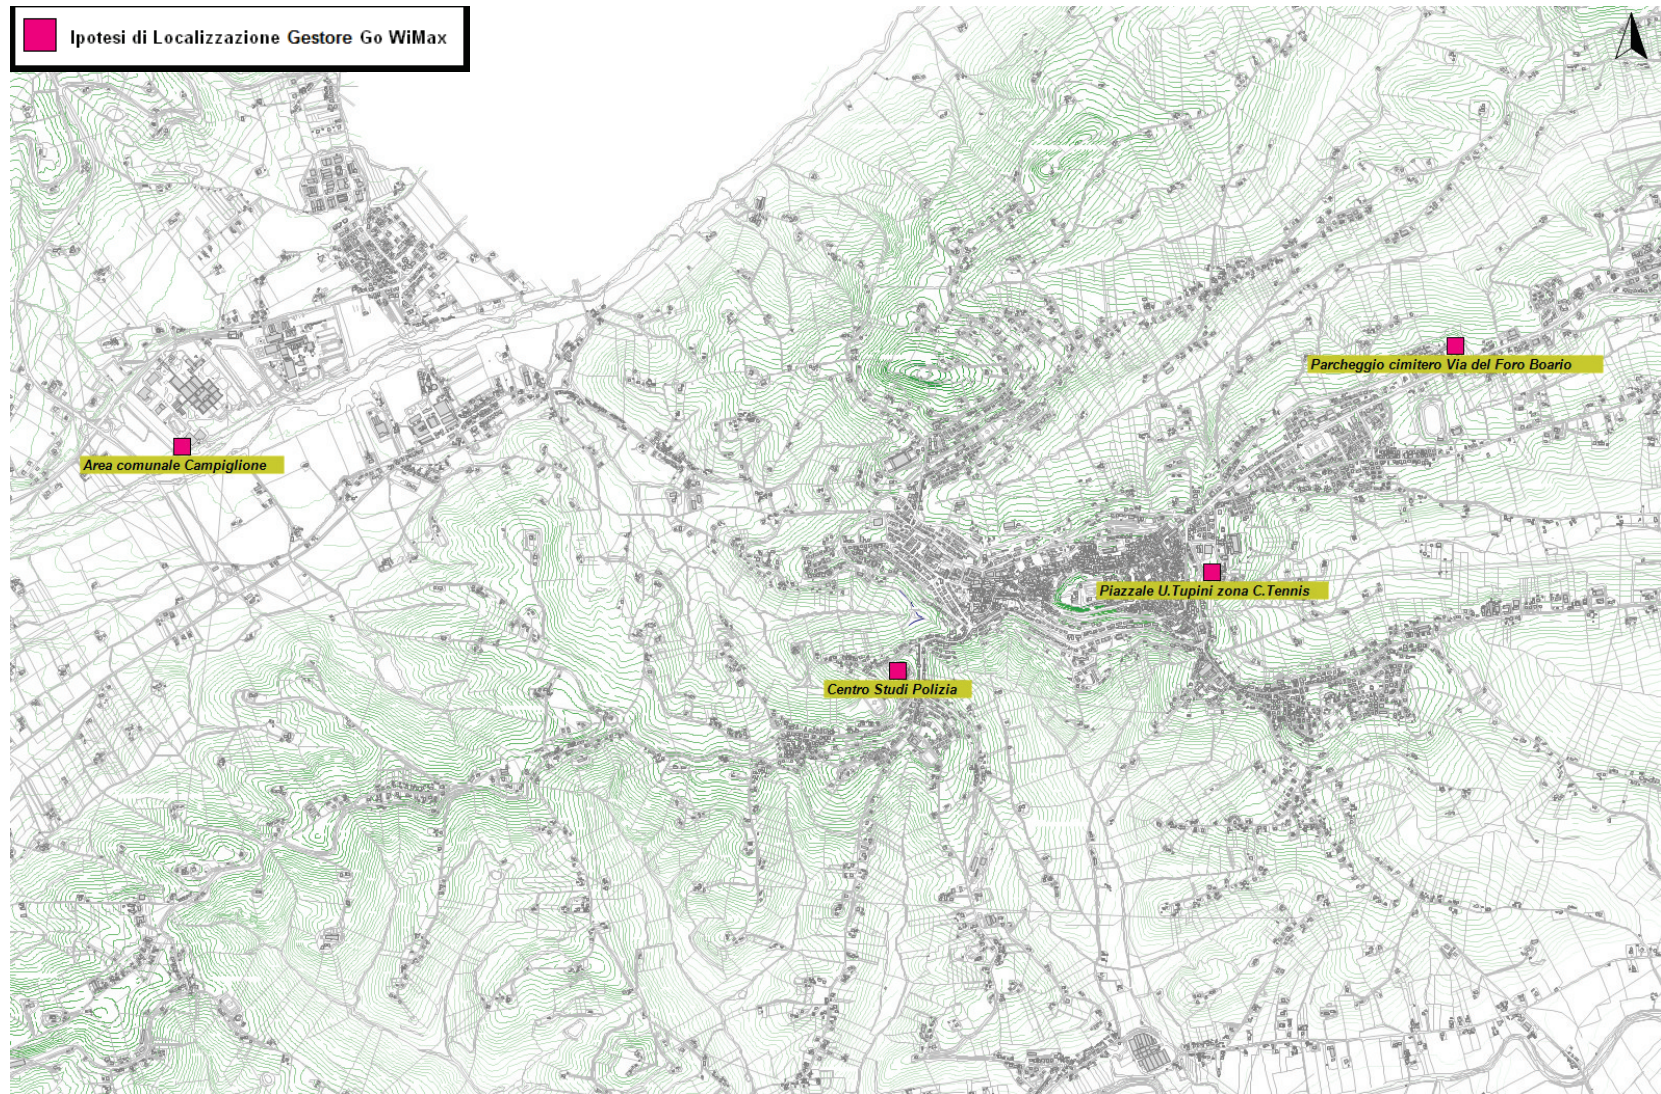

Di seguito vengono indicate le ipotesi di localizzazione per lo sviluppo della rete del gestore.

N°	Candidato Ipotizzato	Note
1	Area Comunale Campiglione	-
2	Spartitraffico Via dell'Industria	-
3	Parcheggio cimitero Via del Foro Boario	c/o impianti attivi
4	Area dietro parcheggio Cimitero Capodarco	c/o impianti attivi
5	Campo Sportivo Salvano	-
6	Piazzale U.Tupini zona C.Tennis	-
7	Depuratore	c/o impianti attivi
8	Area Comunale zona Marina Palmense	-
9	Centro Studi Polizia	-

Tabella 14 Siti analizzati per il gestore Go – Wi Max

 Ipotesi di Localizzazione Gestore Go WiMax

Fig. 36 Pano di rete - - Gestore GO-WiMax

Fig. 37 Dettaglio piano di rete - Gestore GO-WiMax

Fig. 38 Dettaglio piano di rete - Gestore GO-WiMax

Fig. 39 Dettaglio piano di rete - Gestore GO-WiMax