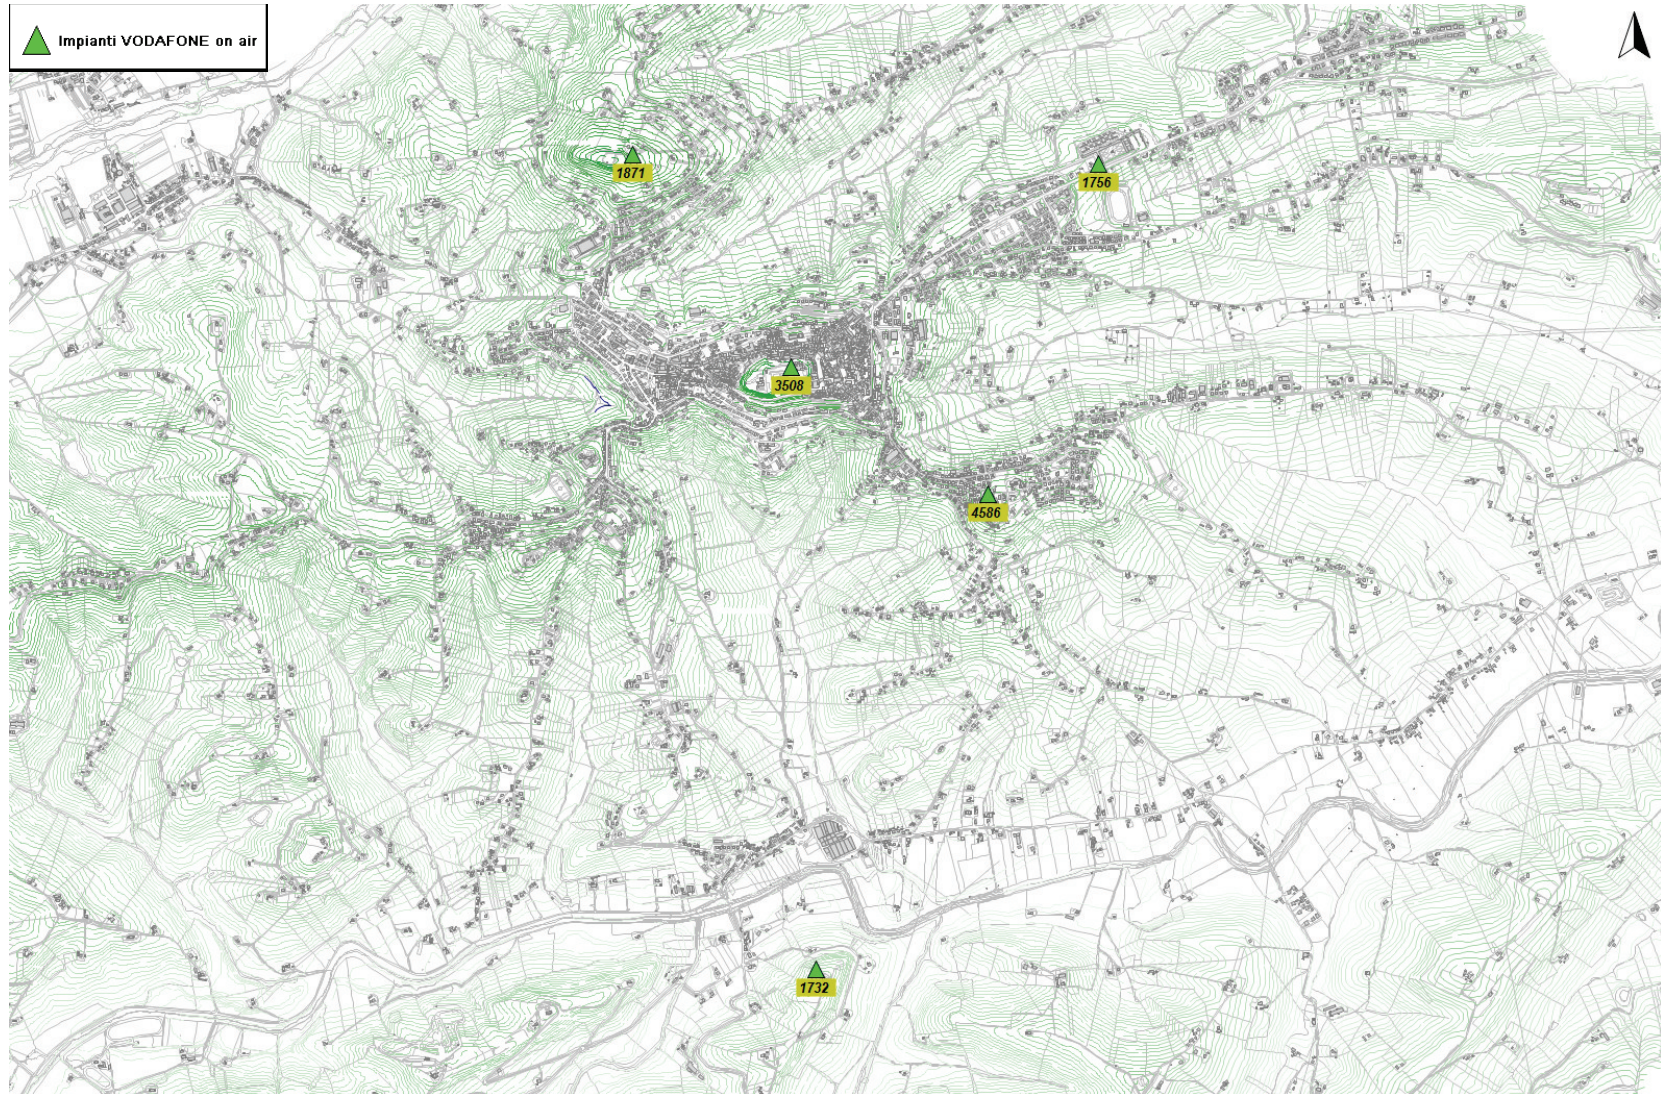

5.2.4 Gestore VODAFONE

Per il gestore VODAFONE, alla data di stesura del presente documento, risultano essere attivi dieci impianti:

N.	Codice	Nome	Indirizzo	Tecnologia
1	1732	Fermo Valle Ete	C.da Ete Calderette	GSM – DCS – UMTS
2	3500	Marina Faleriense	Largo Guido Rossa 2/4 Fraz di Lido tre archi	GSM – DCS – UMTS
3	3508	Fermo	Piazza Grifalco 4 chiesa Metropolitana	GSM – DCS
4	1244	Marina Palmense	A14 Cavalcavia 195 Marina Palmense	GSM – DCS – UMTS
5	1756	Fermo Est	Parcheggio Cimitero	DCS – UMTS
6	1871	Fermo West SSI	Contrada Bore di Tenna snc	DCS – UMTS
7	4586	Fermo Filoni	Via Mario 29	DCS – UMTS
8	3555	Porto S.Giorgio Nord	Piazza Piccolomini 3	GSM – DCS – UMTS
9	5039	Fermo Capodarco	Strada Comunale Castagna c/o Cimitero	GSM – UMTS
10	4558	Bocca di Rivo	Via del Rio snc c/o Depuratore Comunale	GSM – UMTS

Tabella 2 Siti installati del gestore VODAFONE

 Impianti VODAFONE on air

Fig. 5 Impianti VODAFONE on air

 Impianti VODAFONE on air

Fig. 6 Dettaglio impianti VODAFONE on air

Fig. 7 Dettaglio impianti VODAFONE on air

Fig. 8 Dettaglio impianti VODAFONE on air