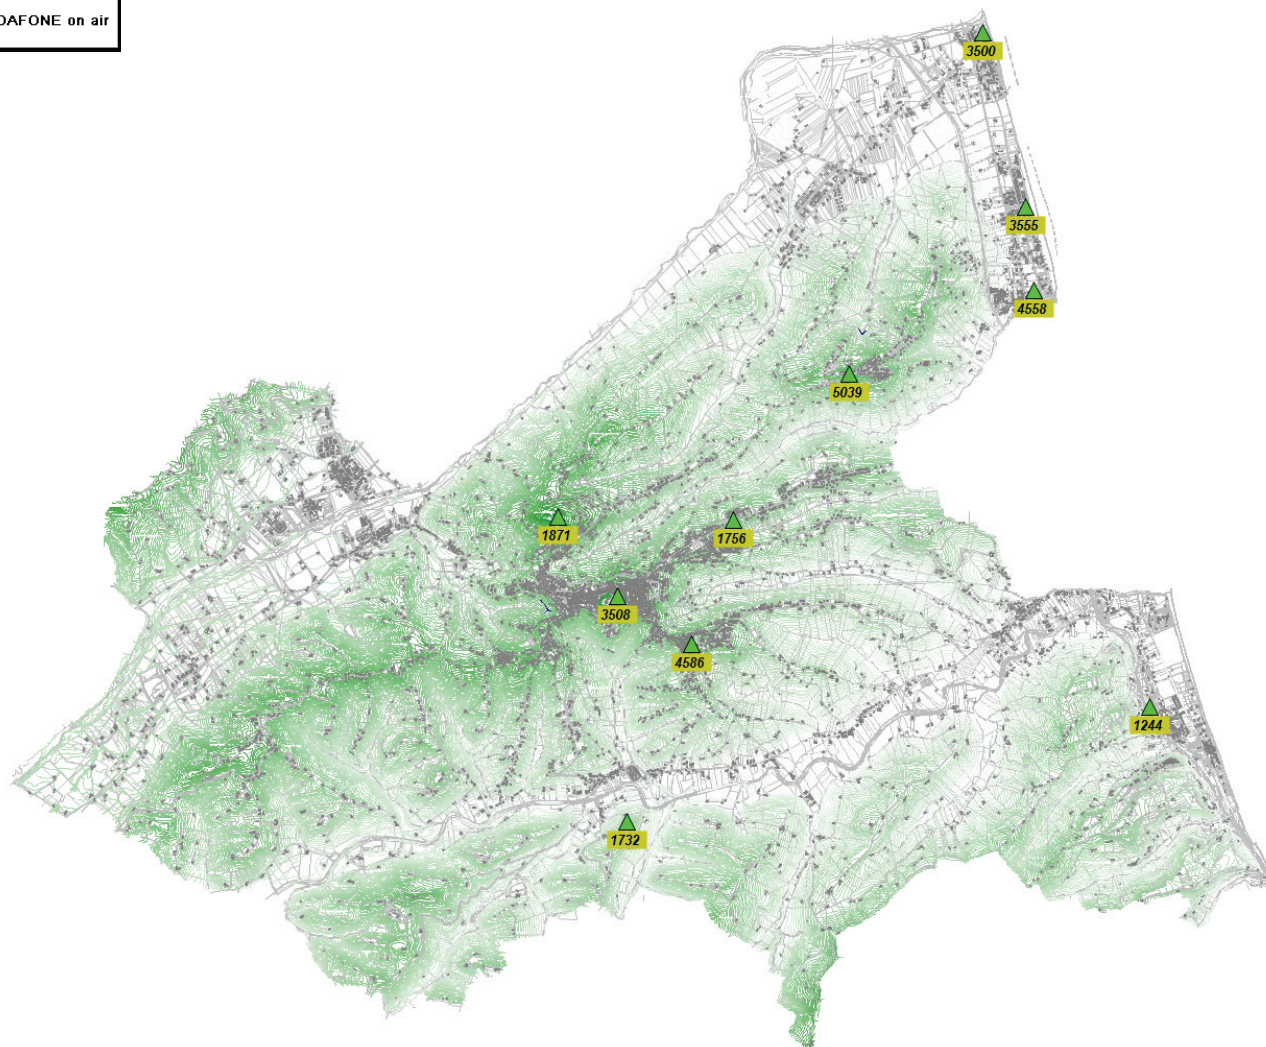

5.2.4 Gestore VODAFONE

Per il gestore VODAFONE, alla data di stesura del presente documento, risultano essere attivi dieci impianti:

N.	Codice	Nome	Indirizzo	Tecnologia
1	1732	Fermo Valle Ete	C.da Ete Calderette	GSM – DCS – UMTS
2	3500	Marina Faleriense	Largo Guido Rossa 2/4 Fraz di Lido tre archi	GSM – DCS – UMTS
3	3508	Fermo	Piazza Grifalco 4 chiesa Metropolitana	GSM – DCS
4	1244	Marina Palmense	A14 Cavalcavia 195 Marina Palmense	GSM – DCS – UMTS
5	1756	Fermo Est	Parcheggio Cimitero	DCS – UMTS
6	1871	Fermo West SSI	Contrada Bore di Tenna snc	DCS – UMTS
7	4586	Fermo Filoni	Via Mario 29	DCS – UMTS
8	3555	Porto S.Giorgio Nord	Piazza Piccolomini 3	GSM – DCS – UMTS
9	5039	Fermo Capodarco	Strada Comunale Castagna c/o Cimitero	GSM – UMTS
10	4558	Bocca di Rivo	Via del Rio snc c/o Depuratore Comunale	GSM – UMTS

Tabella 2 Siti installati del gestore VODAFONE

 Impianti VODAFONE on air

Fig. 5 Impianti VODAFONE on air

 Impianti VODAFONE on air

Fig. 6 Dettaglio impianti VODAFONE on air

Fig. 7 Dettaglio impianti VODAFONE on air

Fig. 8 Dettaglio impianti VODAFONE on air