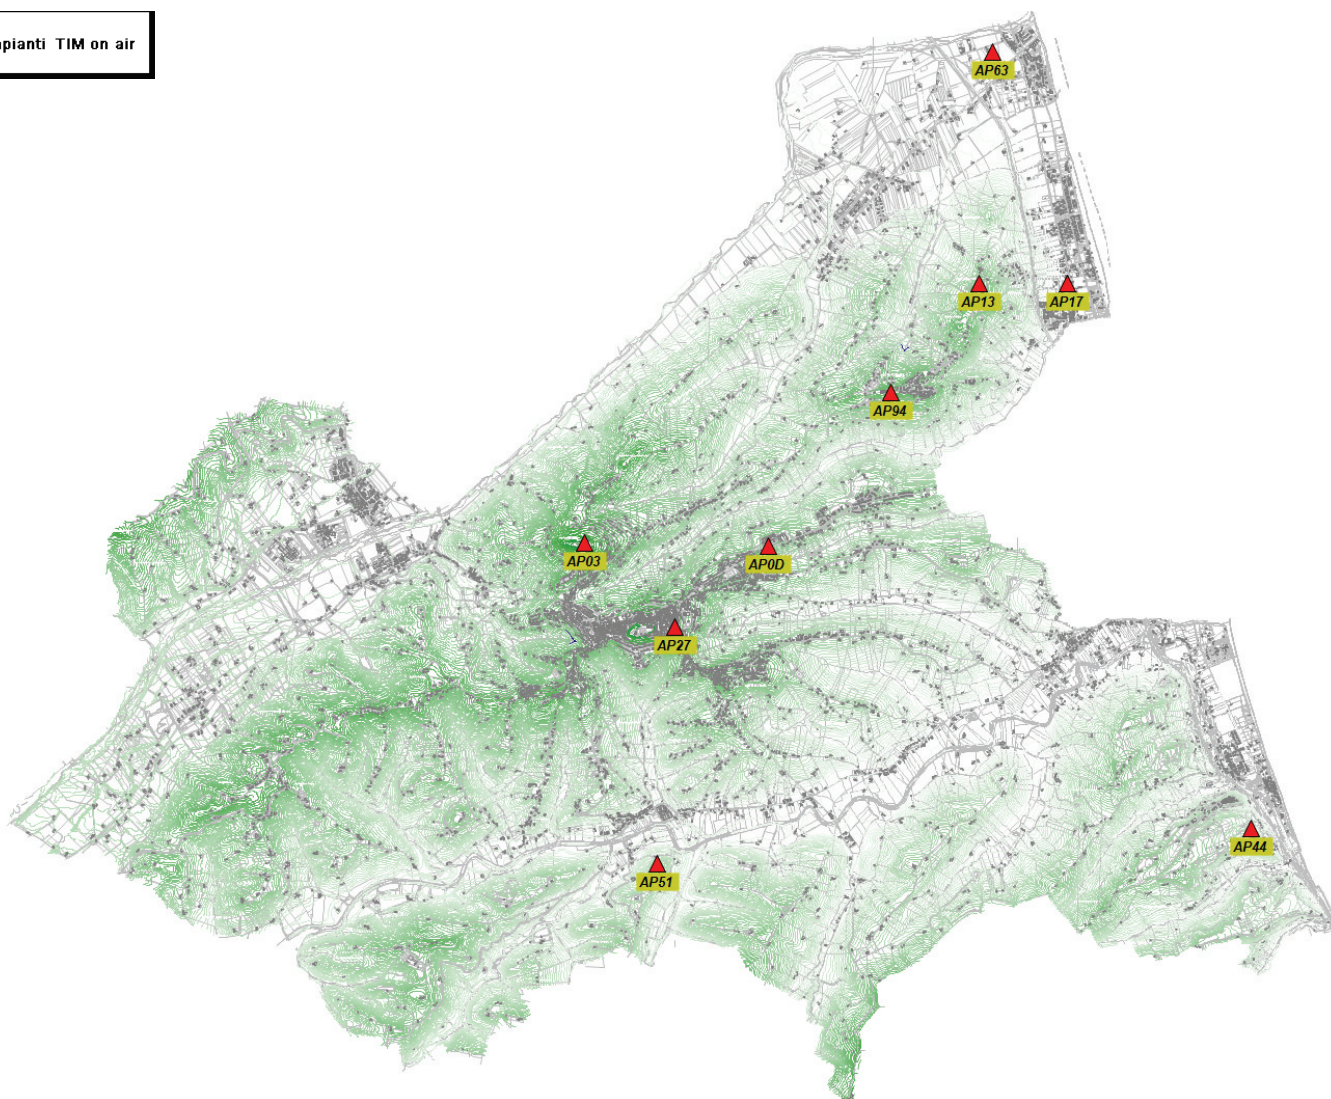

5.2.3 Gestore TELECOM - TIM

Per il gestore TELECOM - TIM, alla data di stesura del presente documento, risultano essere attivi nove impianti:

N.	Codice	Nome	Indirizzo	Tecnologia
1	AP051	Caldarette	Contrada Fedele, snc	GSM – UMTS
2	AP94	Fermo Capodarco	Località Capodarco - c/o cimitero comunale	GSM – UMTS
3	AP27	Fermo Centro Storico	Via Adami, snc - c/o Chiesa San Domenico	GSM – UMTS
4	AP03	Fermo Colle Vissiano	Contrada Bore di Tenna, snc	GSM – DCS – UMTS
5	AP0D	Fermo Est	Viale Trento, snc - c/o cimitero comunale	GSM – UMTS
6	AP17	Lido Di Fermo	Via Nazionale, 86/96 - c/o Hotel Charly	GSM – DCS – UMTS
7	AP63	Marina Faleriense	Località San Tommaso, snc	GSM – DCS – UMTS
8	AP44	Marina Palmense	Contrada Cugnolo di Torre Palme	GSM – DCS – UMTS
9	AP13	Monte Marino	Località Monte Marino, snc	GSM – DCS

Tabella 1 Siti installati del gestore TELECOM - TIM

 Impianti TIM on air

Fig. 1 Impianti TELECOM on air

Fig. 2 Dettaglio impianti TELECOM on air

Fig. 3 Dettaglio impianti TELECOM on air

Fig. 4 Dettaglio impianti TELECOM on air