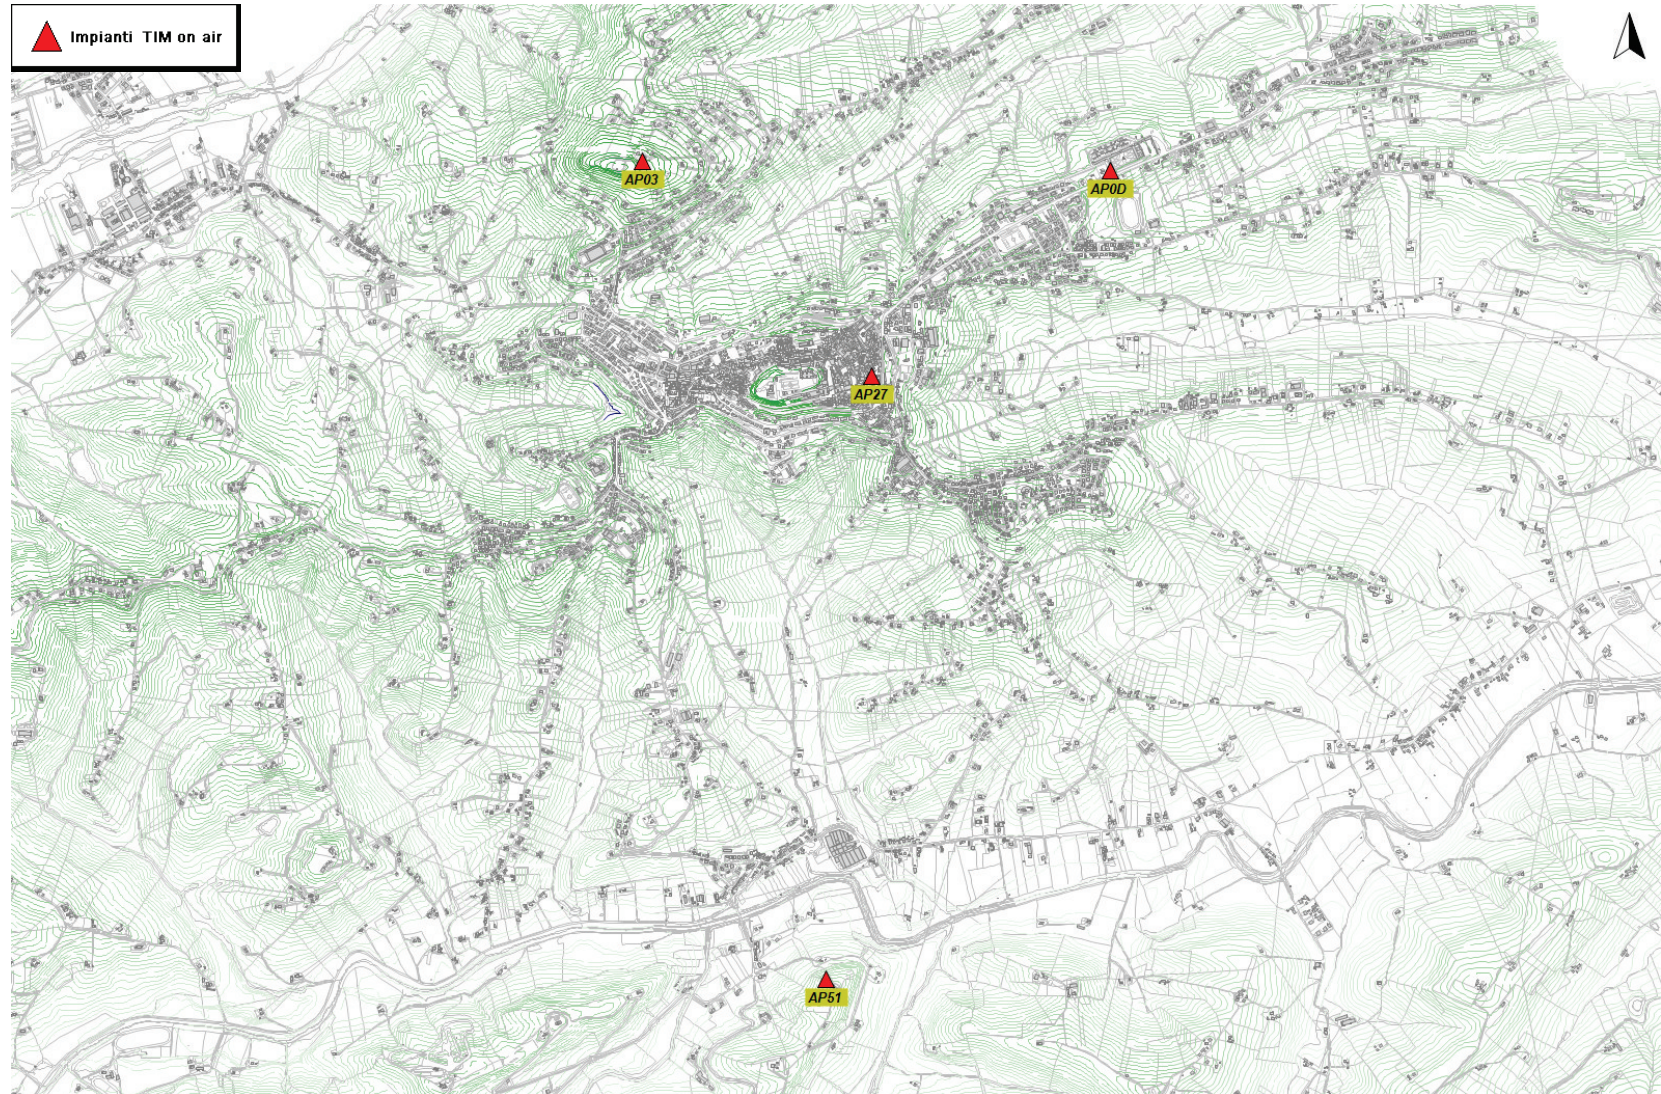

5.2.3 Gestore TELECOM - TIM

Per il gestore TELECOM - TIM, alla data di stesura del presente documento, risultano essere attivi nove impianti:

N.	Codice	Nome	Indirizzo	Tecnologia
1	AP051	Caldarette	Contrada Fedele, snc	GSM – UMTS
2	AP94	Fermo Capodarco	Località Capodarco - c/o cimitero comunale	GSM – UMTS
3	AP27	Fermo Centro Storico	Via Adami, snc - c/o Chiesa San Domenico	GSM – UMTS
4	AP03	Fermo Colle Vissiano	Contrada Bore di Tenna, snc	GSM – DCS – UMTS
5	AP0D	Fermo Est	Viale Trento, snc - c/o cimitero comunale	GSM – UMTS
6	AP17	Lido Di Fermo	Via Nazionale, 86/96 - c/o Hotel Charly	GSM – DCS – UMTS
7	AP63	Marina Faleriense	Località San Tommaso, snc	GSM – DCS – UMTS
8	AP44	Marina Palmense	Contrada Cugnolo di Torre Palme	GSM – DCS – UMTS
9	AP13	Monte Marino	Località Monte Marino, snc	GSM – DCS

Tabella 1 Siti installati del gestore TELECOM - TIM

 Impianti TIM on air

Fig. 1 Impianti TELECOM on air

Fig. 2 Dettaglio impianti TELECOM on air

Fig. 3 Dettaglio impianti TELECOM on air

Fig. 4 Dettaglio impianti TELECOM on air