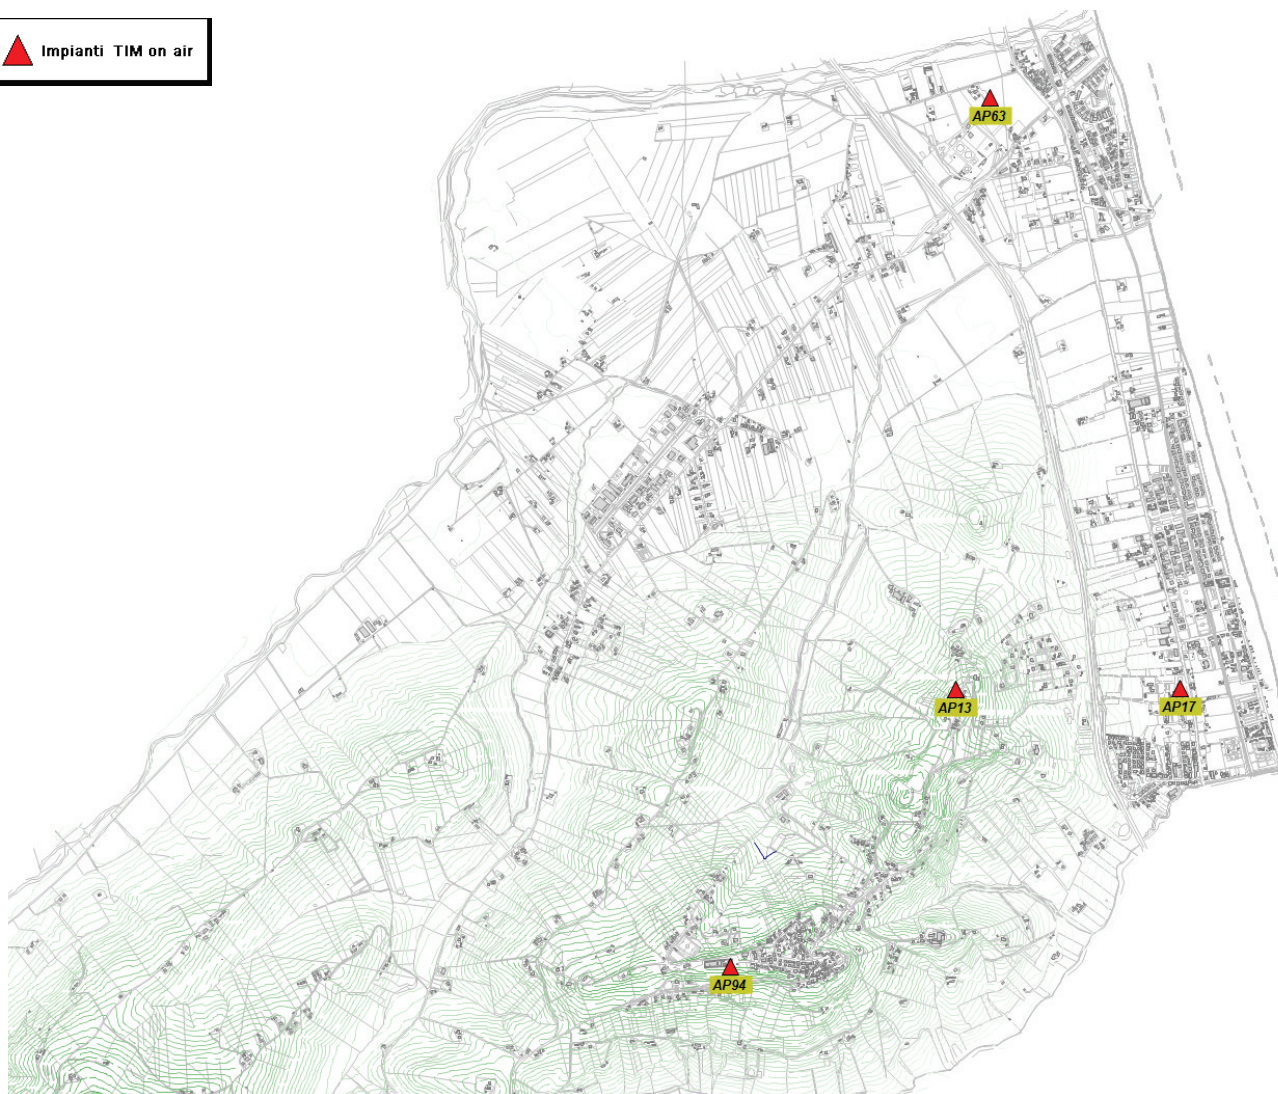

5.2.3 Gestore TELECOM - TIM

Per il gestore TELECOM - TIM, alla data di stesura del presente documento, risultano essere attivi nove impianti:

N.	Codice	Nome	Indirizzo	Tecnologia
1	AP051	Caldarette	Contrada Fedele, snc	GSM – UMTS
2	AP94	Fermo Capodarco	Località Capodarco - c/o cimitero comunale	GSM – UMTS
3	AP27	Fermo Centro Storico	Via Adami, snc - c/o Chiesa San Domenico	GSM – UMTS
4	AP03	Fermo Colle Vissiano	Contrada Bore di Tenna, snc	GSM – DCS – UMTS
5	AP0D	Fermo Est	Viale Trento, snc - c/o cimitero comunale	GSM – UMTS
6	AP17	Lido Di Fermo	Via Nazionale, 86/96 - c/o Hotel Charly	GSM – DCS – UMTS
7	AP63	Marina Faleriense	Località San Tommaso, snc	GSM – DCS – UMTS
8	AP44	Marina Palmense	Contrada Cugnolo di Torre Palme	GSM – DCS – UMTS
9	AP13	Monte Marino	Località Monte Marino, snc	GSM – DCS

Tabella 1 Siti installati del gestore TELECOM - TIM

 Impianti TIM on air

Fig. 1 Impianti TELECOM on air

Fig. 2 Dettaglio impianti TELECOM on air

Fig. 3 Dettaglio impianti TELECOM on air

Fig. 4 Dettaglio impianti TELECOM on air